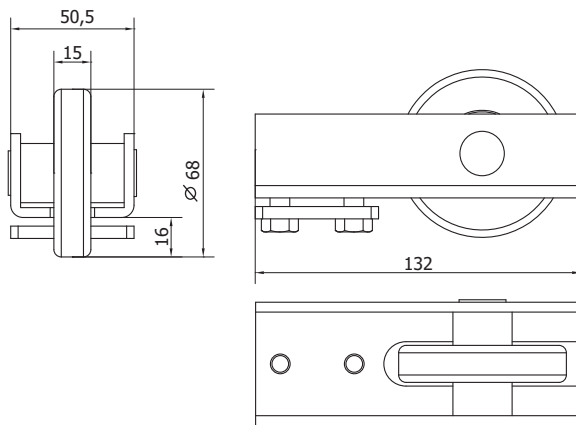

ISO 9001

Art. RUN S

- (GB) GUIDE SUPPORT WHEEL FOR CANTILEVER GATE
- (D) STÜTZRAD FÜR FREITRAGENDE SCHIEBETORE
- (F) ROUE DE SUPPORT DE GUIDE POUR PORTAIL AUTOPORTANT
- (E) RUEDA CON SOPORTE DE GUÍA PARA PUERTA VOLADIZA
- (P) ROLDANA DE SUPORTE GUIA PARA PORTÃO CANTILEVER
- (I) RUOTA DI SOSTEGNO DELLA GUIDA PER CANCELLO AUTOPORTANTE
- (CZ) NÁBĚH S KLADKOU PRO POSUVNOU SAMONOSNOU BRÁNU
- (NL) DRAAGWIEL VOOR GELEIDING VRIJDRAGENDE SCHUIFPOORT
- (DK) VANGESTOTTEHJUL TIL FRITBÆRENDE PORT
- (N) STYRESKINNE FOR STOTTEHJUL TIL FRITTBÆRENDE PORT
- (S) STÖDHJUL FÖR FRIBÄRANDE GRIND
- (FIN) OHJAIMEN TUKIPYÖRÄ ULOKEKANNETISEEN PORTTIIN
- (RUS) КОНЦЕВОЙ РОЛИК ДЛЯ ОТКАТНЫХ САМОНЕСУЩИХВОРОТ
- (TR) KONSOL BAHÇE KAPISI İÇİN KIZAK DESTEK TEKERLEĞİ
- (AR) 
- (CHN) 悬臂门导轨支轮
- (MAL) RODA SOKONGAN PANDU UNTUK PINTU PAGAR JULUR
- (H) VEZETŐ, MEGTÁMASZTÓ GÖRGŐ TOLÓKAPUHOZ
- (PL) ROLKA NAJAZDOWA DO BRAM SAMONOŚNYCH
- (SK) NÁBEH S KLADKOU PRE POSUVNÚ SAMONOSNÚ BRÁNU
- (RO) ROATĂ DE SUSȚINERE GHIDAJ PENTRU POARTA AUTOPORTANTĂ ÎN CONSOLĂ
- (HR) NOSIVI KOTAČ VODILICE ZA KLIZNA DVORIŠNA VRATA
- (SLO) PODPORNO KOLO VODILA ZA SAMONOSNA DRŠNA VRATA

| Art. | GUIDE | 1 pc |  | | |
|-------|-------------|------|-------------------------------------------------------------------------------------|-----|--|
| | | kg | pcs | kg | |
| RUN S | STAGE SB/SZ | 0,98 | 10 | 9,8 | |