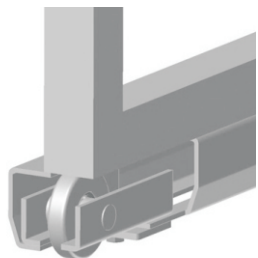

ISO 9001

Art. RUN S

- (GB) GUIDE SUPPORT WHEEL FOR CANTILEVER GATE
- (D) STÜTZRAD FÜR FREITRAGENDE SCHIEBETORE
- (F) ROUE DE SUPPORT DE GUIDE POUR PORTAIL AUTOPORTANT
- (E) RUEDA CON SOPORTE DE GUÍA PARA PUERTA VOLADIZA
- (P) ROLDANA DE SUPORTE GUIA PARA PORTÃO CANTILEVER
- (I) RUOTA DI SOSTEGNO DELLA GUIDA PER CANCELLO AUTOPORTANTE
- (CZ) NÁBĚH S KLADKOU PRO POSUVNOU SAMONOSNOU BRÁNU
- (NL) DRAAGWIEL VOOR GELEIDING VRIJDRAGENDE SCHUIFPOORT
- (DK) VANGESTOTTEHJUL TIL FRITBÆRENDE PORT
- (N) STYRESKINNE FOR STOTTEHJUL TIL FRITTBÆRENDE PORT
- (S) STÖDHJUL FÖR FRIBÄRANDE GRIND
- (FIN) OHJAIMEN TUKIPYÖRÄ ULOKEKANNETISEEN PORTTIIN
- (RUS) КОНЦЕВОЙ РОЛИК ДЛЯ ОТКАТНЫХ САМОНЕСУЩИХВОРОТ
- (TR) KONSOL BAHÇE KAPISI İÇİN KIZAK DESTEK TEKERLEĞİ
- (AR) 
- (CHN) 悬臂门导轨支轮
- (MAL) RODA SOKONGAN PANDU UNTUK PINTU PAGAR JULUR
- (H) VEZETŐ, MEGTÁMASZTÓ GÖRGŐ TOLÓKAPUHOZ
- (PL) ROLKA NAJAZDOWA DO BRAM SAMONOŚNYCH
- (SK) NÁBEH S KLADKOU PRE POSUVNÚ SAMONOSNÚ BRÁNU
- (RO) ROATĂ DE SUSȚINERE GHIDAJ PENTRU POARTA AUTOPORTANTĂ ÎN CONSOLĂ
- (HR) NOSIVI KOTAČ VODILICE ZA KLIZNA DVORIŠNA VRATA
- (SLO) PODPORNO KOLO VODILA ZA SAMONOSNA DRŠNA VRATA

| Art. | GUIDE | 1 pc |  | | |
|-------|-------------|------|-------------------------------------------------------------------------------------|-----|--|
| | | kg | pcs | kg | |
| RUN S | STAGE SB/SZ | 0,98 | 10 | 9,8 | |